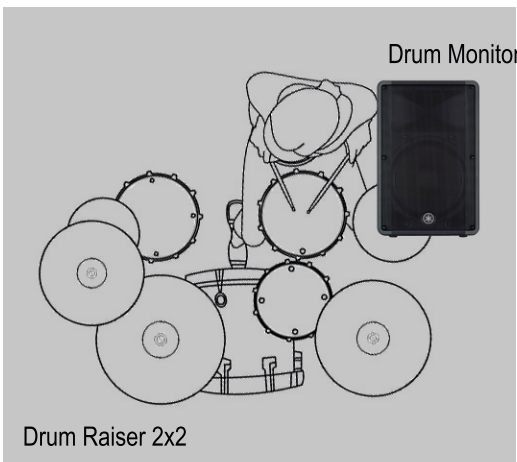

Backdrop : Molton schwarz!!

Bühnenmasse B/T min. 6x4m

Bühne min. 50 cm erhöht

Git:
SM57

Git:
SM57

Akustik über
DI-Box direkt
ins Pult

Drum Monitor

Drum Raiser 2x2

Drum Mics :
1x BD
1x Snare
1x HiHat
3x TomS
Overhead

SM58

SM58
Wireless

Center Vocals nach Absprache auch
In Ear (eigenes System vorhanden)

SM58

Bass:
DI-Box

Stageplan Firestarter

Stand 01.01.2019